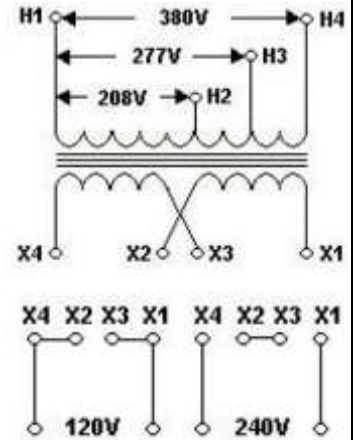

All Dimensions
In Inches

GROUP: HG

Primary Voltage : 208/277/380 VAC @ 50/60Hz ; Secondary Voltage : 120/240 VAC

Part Number	VA	Overall Dimensions			Mounting Centers		Mtg. Slot (4 PLCS)	Wt. Lbs	Price
		L	W	H	ML	MW			
CT0025-HG00	25	3.000	3.125	2.750	2.500	1.750	3/8 x 13/64	1.94	
CT0050-HG00	50	3.000	3.563	2.750	2.500	2.250	3/8 x 13/64	2.72	
CT0075-HG00	75	3.000	3.750	2.750	2.500	2.438	3/8 x 13/64	3.10	
CT0100-HG00	100	3.000	3.750	2.750	2.500	2.625	3/8 x 13/64	3.26	
CT0150-HG00	150	3.750	4.125	3.375	3.125	2.750	3/8 x 13/64	5.82	
CT0200-HG00	200	3.750	4.125	3.375	3.125	2.750	3/8 x 13/64	5.92	
CT0250-HG00	250	4.125	4.313	3.500	3.438	3.000	3/8 x 13/64	9.34	
CT0300-HG00	300	4.500	4.313	3.875	3.750	3.000	3/8 x 13/64	9.64	
CT0350-HG00	350	4.500	4.813	3.875	3.750	3.500	3/8 x 13/64	11.50	
CT0500-HG00	500	5.250	5.313	5.250	4.375	3.625	9/16 x 9/32	18.00	
CT0750-HG00	750	5.250	5.250	5.250	4.375	4.125	9/16 x 9/32	24.72	
CT1000-HG00	1000	6.375	5.125	6.125	5.313	3.750	9/16 x 9/32	25.74	
CT1500-HG00	1500	6.375	6.625	6.625	5.313	5.125	9/16 x 9/32	36.75	